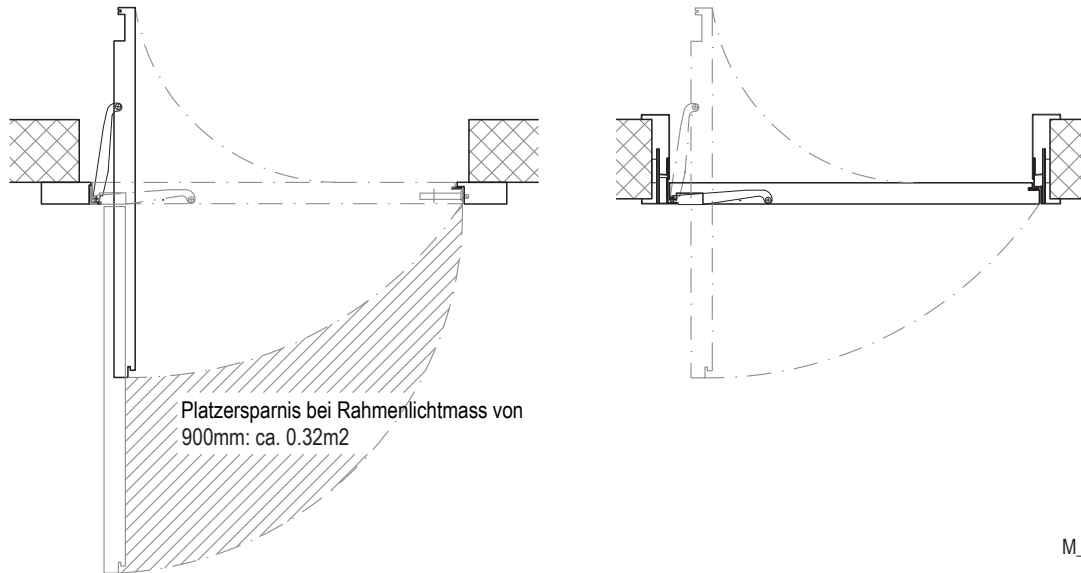

Porte à effacement JASO™ (pat.)

Réduction du rayon d'ouverture

Le système de porte à effacement facilite JASO, grâce à une réduction de rayon d'ouverture l'accès aux personnes à mobilité réduite. La solution pour personnes en fauteuil roulant et à mobilité réduite. Grâce aux différentes possibilités d'huisseries et de surfaces, les portes JASO apporte un confort d'utilisation.

Solution pour personnes à mobilité réduite

Confort d'utilisation

Possibilité de déblocage de secours en option

Type	porte pour personnes à mobilité réduite
Matériau	huisserie/cadre en acier, bois, panneau de porte construction sandwich
Classe coupe-feu	–
Nombre de vantaux	1 vantail
Structure porteuse	construction légère/maçonnerie
Épaisseur d'élément	épaisseur de paroi variable, panneau de porte 45 mm
Pièce de réception	dans l'embrasure/cadre en applique
Surfaces	à peindre, vernis/laqué (RAL/NCS), plaqué en bois naturel, stratifié
Options	différents ferrements, débloccage de secours

Conçu et fabriqué en Suisse

07.04

Variantes d'exécution porte cadre en applique bois et cadre en 2 parties

Exécution cadre en 2 parties, détail fiche et partie serrure (coupe horizontale)

En raison du développement continu de nos produits les dimensions peuvent changer - veuillez toujours les faire confirmer par nous avant l'exécution.