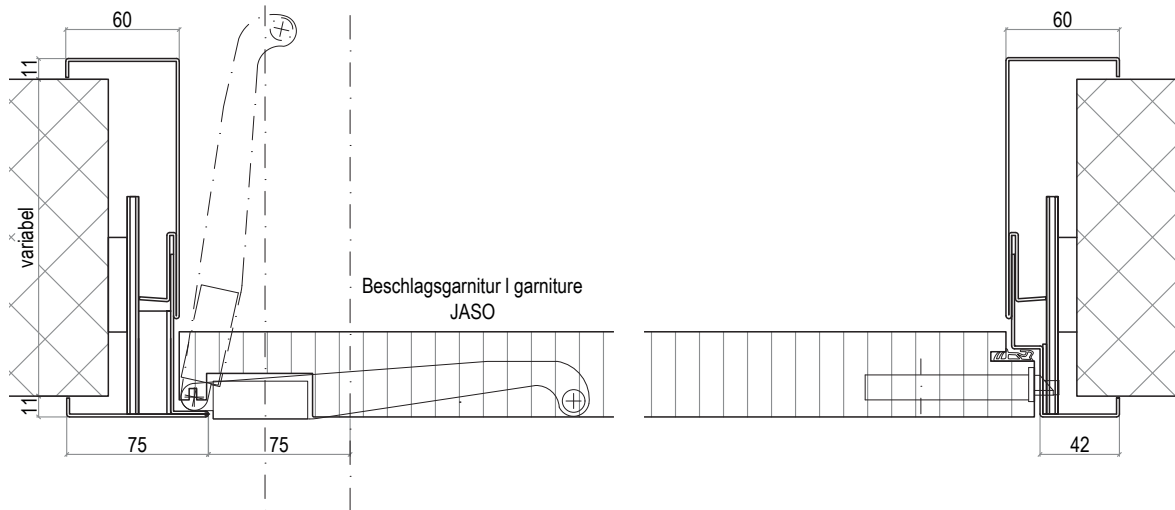

Porte à effacement JASO™ (pat.)

Réduction du rayon d'ouverture

Le système de porte à effacement facilite JASO, grâce à une réduction de rayon d'ouverture l'accès aux personnes à mobilité réduite. La solution pour personnes en fauteuil roulant et à mobilité réduite. Grâce aux différentes possibilités d'huisseries et de surfaces, les portes JASO apporte un confort d'utilisation.

Solution pour personnes à mobilité réduite

Confort d'utilisation

Possibilité de déblocage de secours en option

Type	porte pour personnes à mobilité réduite
Matériau	huisserie/cadre en acier, bois, panneau de porte construction sandwich
Classe coupe-feu	–
Nombre de vantaux	1 vantail
Structure porteuse	construction légère/maçonnerie
Épaisseur d'élément	épaisseur de paroi variable, panneau de porte 45 mm
Pièce de réception	dans l'embrasure/cadre en applique
Surfaces	à peindre, vernis/laqué (RAL/NCS), plaqué en bois naturel, stratifié
Options	différents ferrements, débloccage de secours

Conçu et fabriqué en Suisse

07.04

Variantes d'exécution porte cadre en applique bois et cadre en 2 parties

Exécution cadre en 2 parties, détail fiche et partie serrure (coupe horizontale)

En raison du développement continu de nos produits les dimensions peuvent changer - veuillez toujours les faire confirmer par nous avant l'exécution.